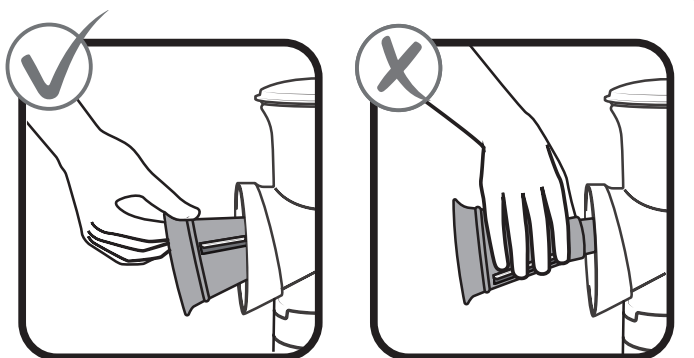

# FusionMaster Ice Shaver

A

B

C

Palun võtke tarvitusele FusionMaster Jääriivi kasutamisel vajalikud ettevaatusabinõud. Ettevaatust! Hoidke sõrmed löiketeradest eemal, sest need on väga teravad. Kokkupaneku ja lahtivõtmise ajal hoidke Jääriivi alati servast (vaata joonist A). Hoidke alati laste käeulatuses eemal. Veenduge alati, et Jääriiv oleks kindlalt kolusse paigutatud. Kasutage jääkuubikute allapoole lükkamiseks alati kaasas olevat pressi (vaata joonist B). Kasutage Jääriivi ainult tavaliste ja maitsestatud jääkuubikute hakkimiseks. Katke Jääriiv hoiustamise või mittekasutamise ajaks alati kaitsekattega (vaata joonist C).