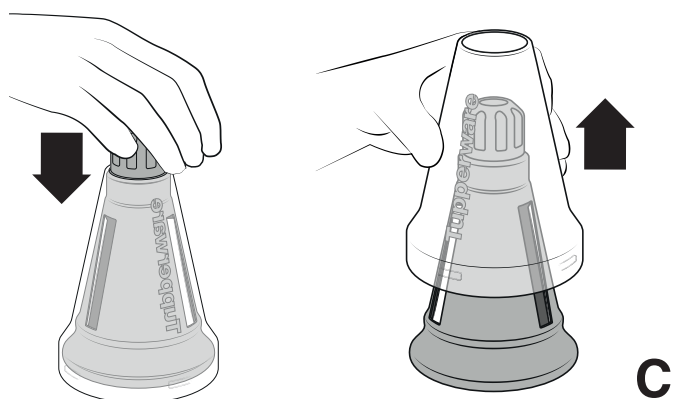

# FusionMaster Ice Shaver

A

B

C

Palun võtke tarvitusele FusionMaster Jääriivi kasutamisel vajalikud ettevaatusabinõud. Ettevaatust! Hoidke sõrmed löiketeradest eemal, sest need on väga teravad. Kokkupaneku ja lahtivõtmise ajal hoidke Jääriivi alati servast (vaata joonist A). Hoidke alati laste käeulatuses eemal. Veenduge alati, et Jääriiv oleks kindlalt kolusse paigutatud. Kasutage jääkuubikute allapoole lükkamiseks alati kaasas olevat pressi (vaata joonist B). Kasutage Jääriivi ainult tavaliste ja maitsestatud jääkuubikute hakkimiseks. Katke Jääriiv hoiustamise või mittekasutamise ajaks alati kaitsekattega (vaata joonist C).