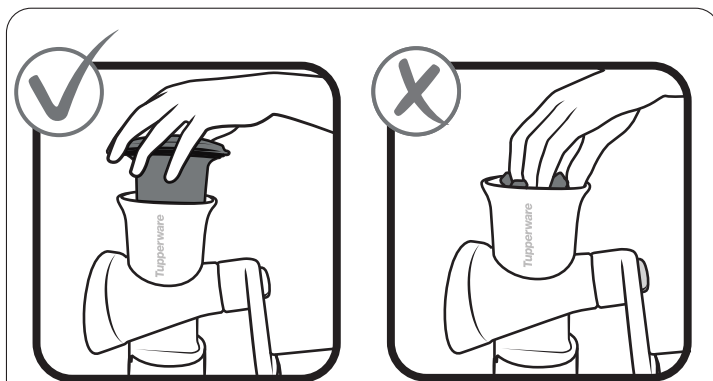

# FusionMaster Ice Shaver

A

B

C

Palun võtke tarvitusele FusionMaster Jääriivi kasutamisel vajalikud ettevaatusabinõud. Ettevaatust! Hoidke sõrmed löiketeradest eemal, sest need on väga teravad. Kokkupaneku ja lahtivõtmise ajal hoidke Jääriivi alati servast (vaata joonist A). Hoidke alati laste käeulatuses eemal. Veenduge alati, et Jääriiv oleks kindlalt kolusse paigutatud. Kasutage jääkuubikute allapoole lükkamiseks alati kaasas olevat pressi (vaata joonist B). Kasutage Jääriivi ainult tavaliste ja maitsestatud jääkuubikute hakkimiseks. Katke Jääriiv hoiustamise või mittekasutamise ajaks alati kaitsekattega (vaata joonist C).