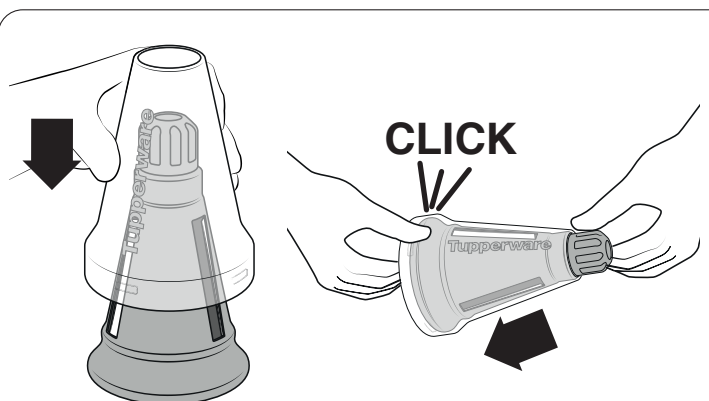

# FusionMaster Ice Shaver

A

B

C

Palun võtke tarvitusele FusionMaster Jääriivi kasutamisel vajalikud ettevaatusabinõud. Ettevaatust! Hoidke sõrmed löiketeradest eemal, sest need on väga teravad. Kokkupaneku ja lahtivõtmise ajal hoidke Jääriivi alati servast (vaata joonist A). Hoidke alati laste käeulatuses eemal. Veenduge alati, et Jääriiv oleks kindlalt kolusse paigutatud. Kasutage jääkuubikute allapoole lükkamiseks alati kaasas olevat pressi (vaata joonist B). Kasutage Jääriivi ainult tavaliste ja maitsestatud jääkuubikute hakkimiseks. Katke Jääriiv hoiustamise või mittekasutamise ajaks alati kaitsekattega (vaata joonist C).